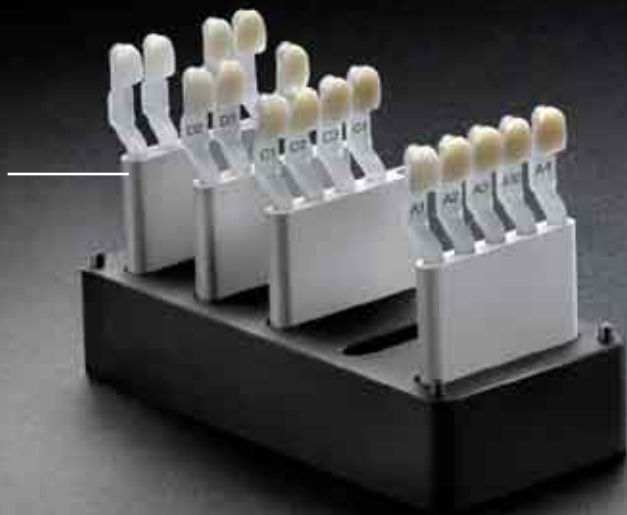

Min Shade Guide®