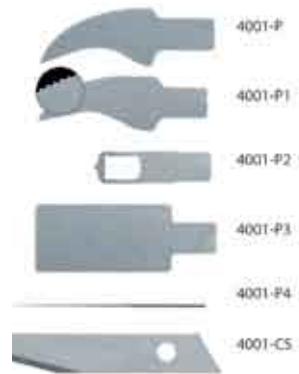

• Keramiska instrument

4001-Z